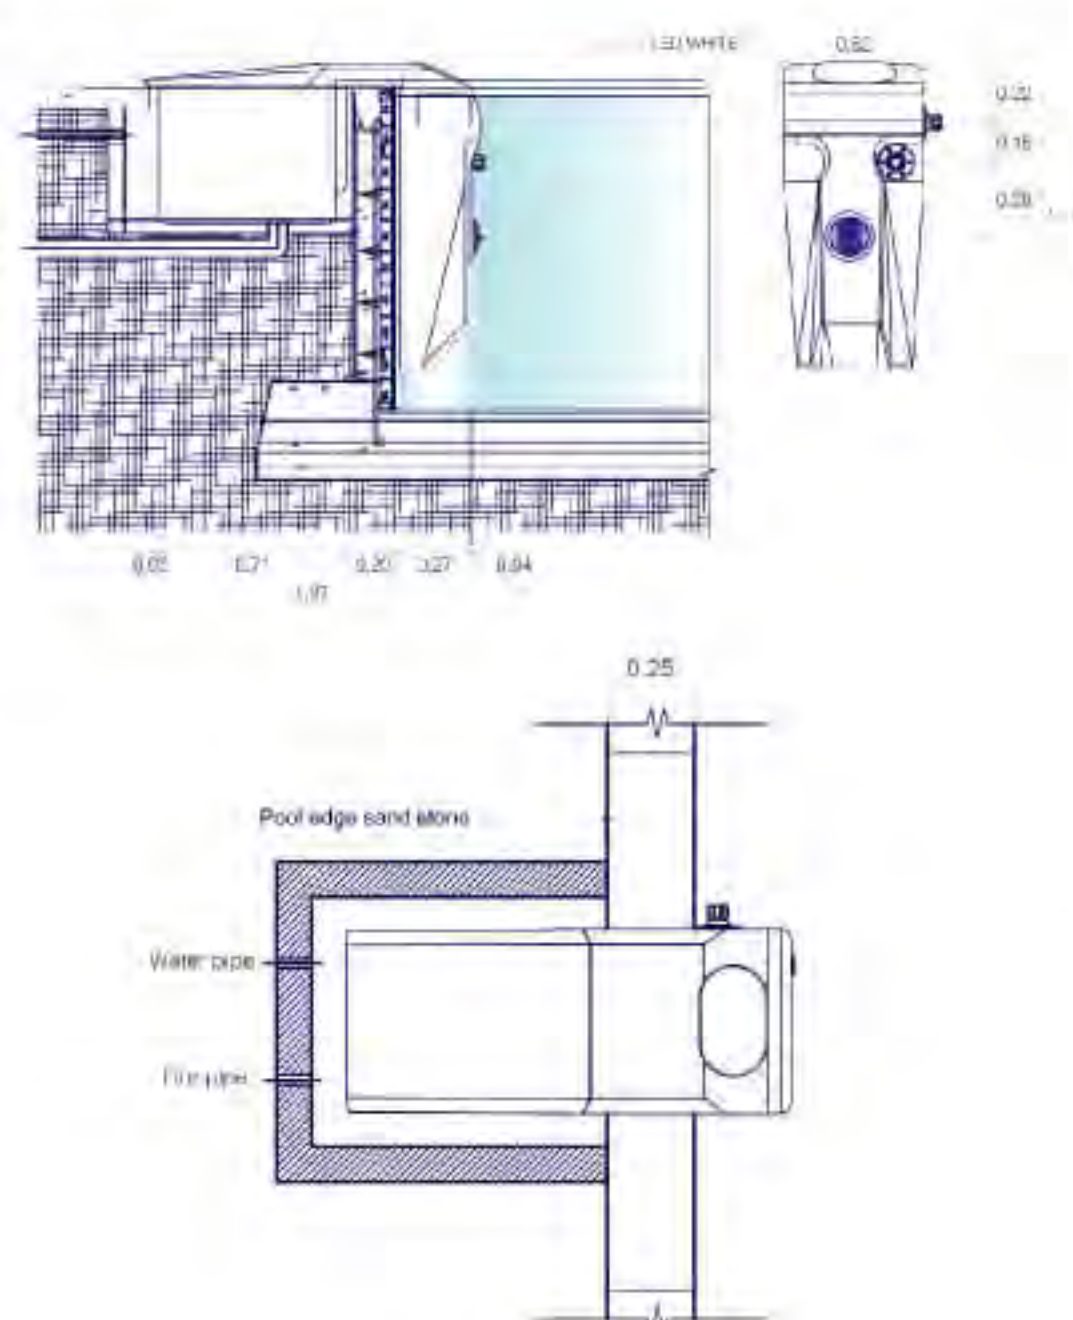

PF20 Bikini

Portable Filter

Advantages of PF20 Bikini

- Attractive slim and sporty design
- Best for pool renovation
- Easy to adapted and installed to any pool
- No pipe, avoid risk of coring process
- Built in LED light
- Swim jet can be added
- Automatic controller Box

- รูปทรงสปอร์ต เปรี้ยวบาง กันสมัย
- เหมาะกับสระซ่อม มีปัญหาหาระบบเดิม
- ติดตั้งสะดวก สามารถใช้กับสระได้ทุกประเภท
- ระบบไร้ท่อ ปราศจากความเสียหายจากการเจาะผนัง
- ไฟใต้น้ำ LED ในตัว
- สามารถติดตั้งระบบว่ายน้ำทวนกระแสในตัว
- ควบคุมการทำงานด้วยระบบอัตโนมัติ

Specifications

MODEL	PF20 Bikini
Power (Hp)	1.25 (47/16)
Rate (m3/hr)	20
Precision of filtration	5μ
Pool Volume (m3)	70
Net Weight (kg)	60