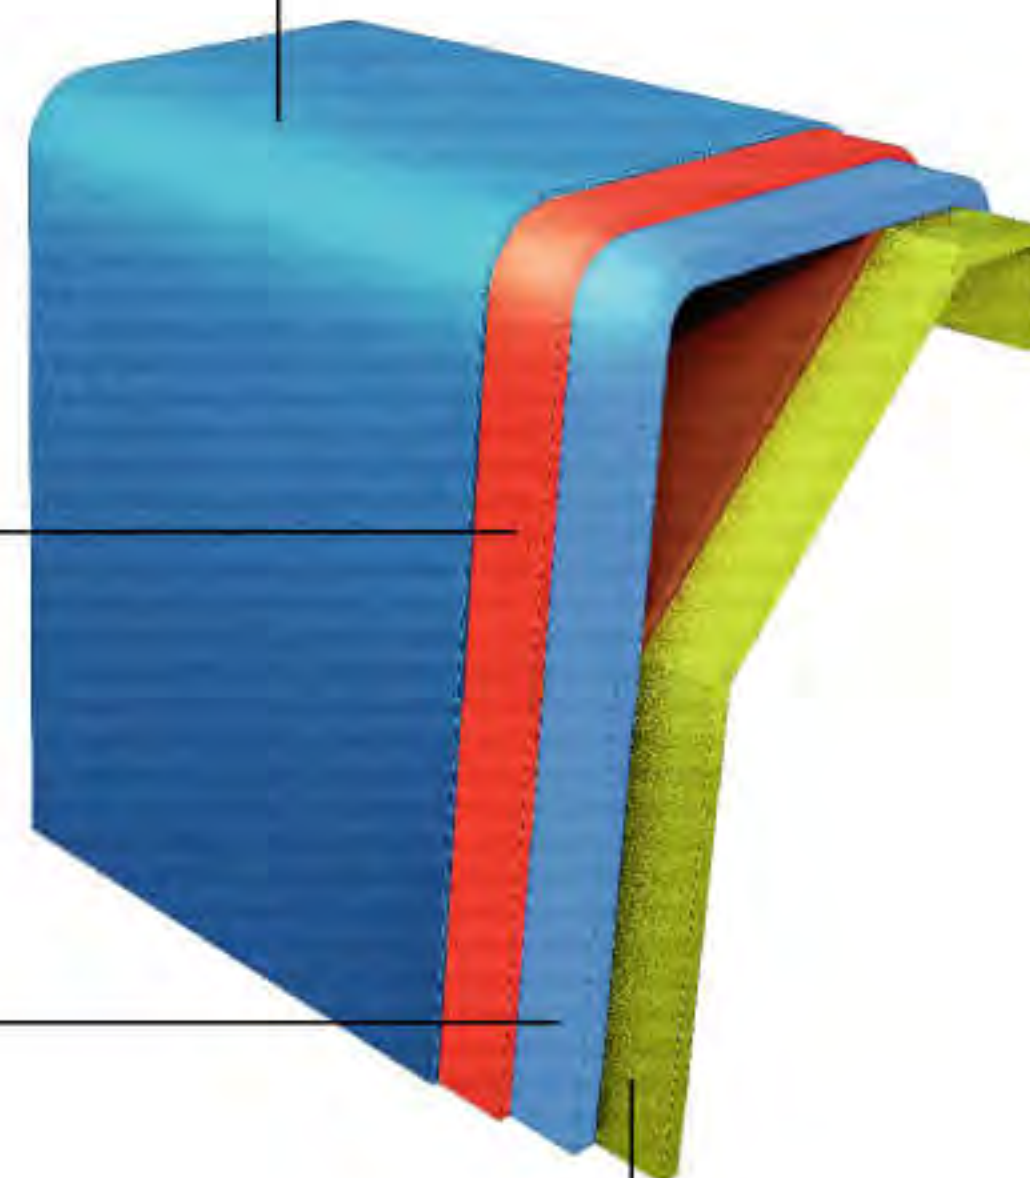

Pool Coating Process Production control based on Australian Engineering Standard

การพ่นเคลือบผิวชั้นสระ ภายใต้มาตรฐานวิศวกรรมออสเตรเลีย