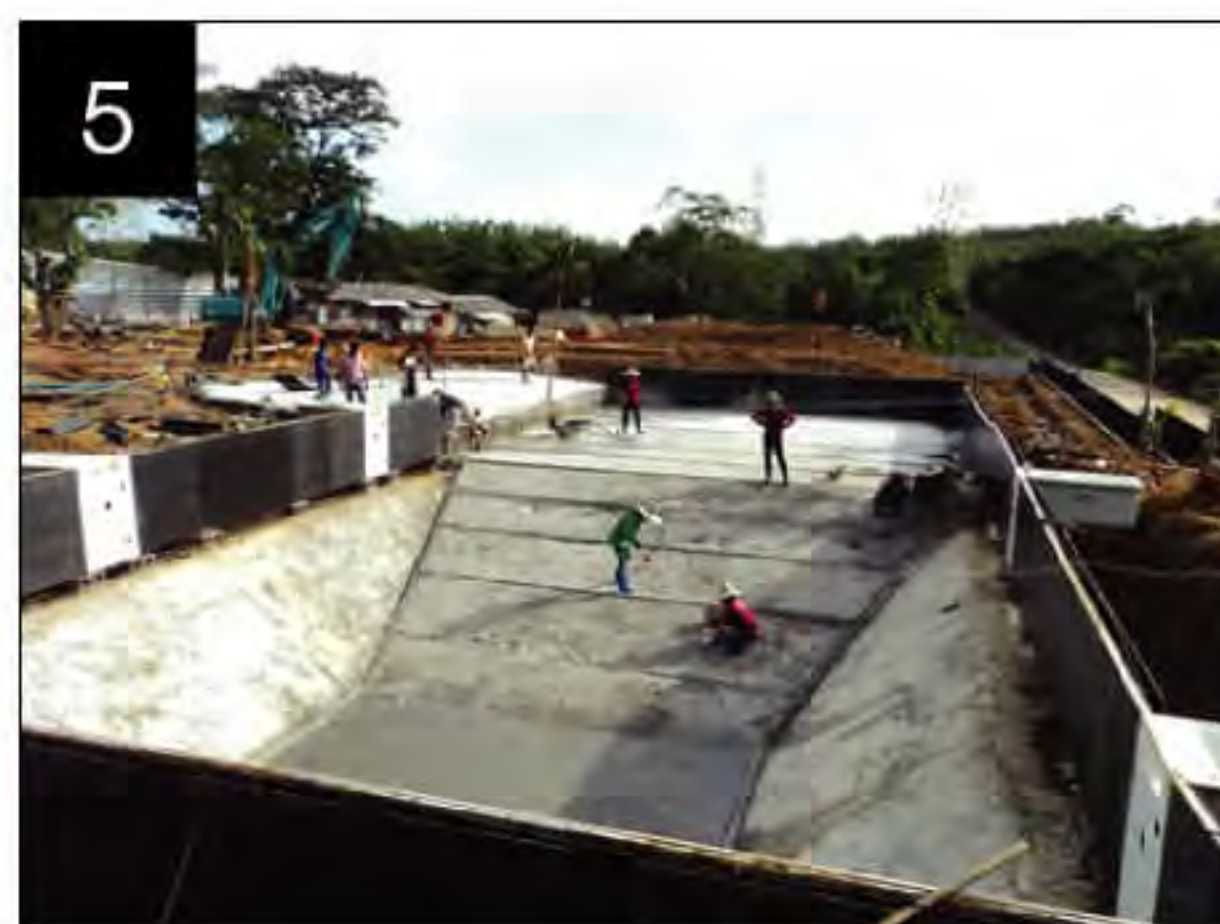

5
Pours concrete into pool slab and wall in a single process
เทคอนกรีตและผนัง พร้อมกัน
เป็นงานชิ้นเดียว