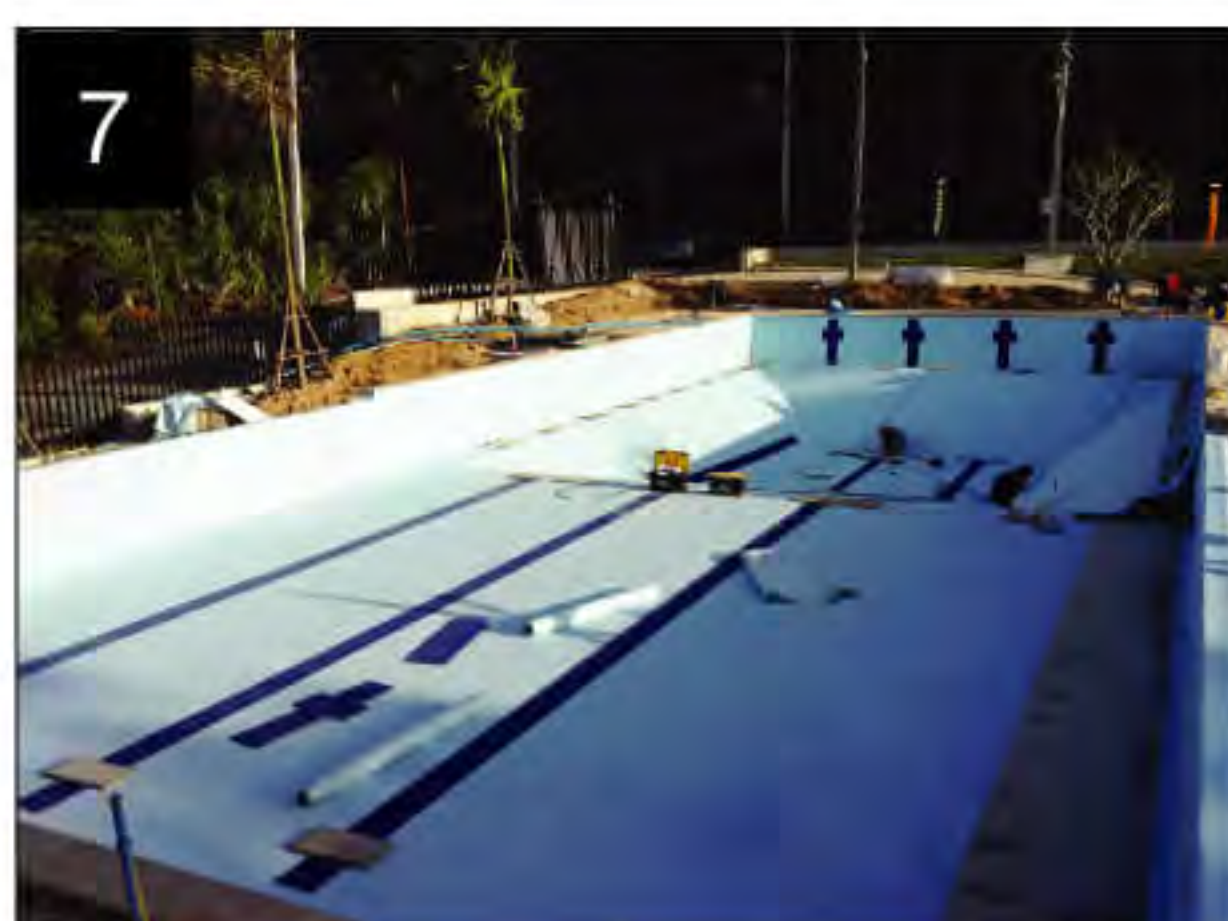

7
PVC lining complete
ติดตั้งไลเนอร์ผนัง พื้น