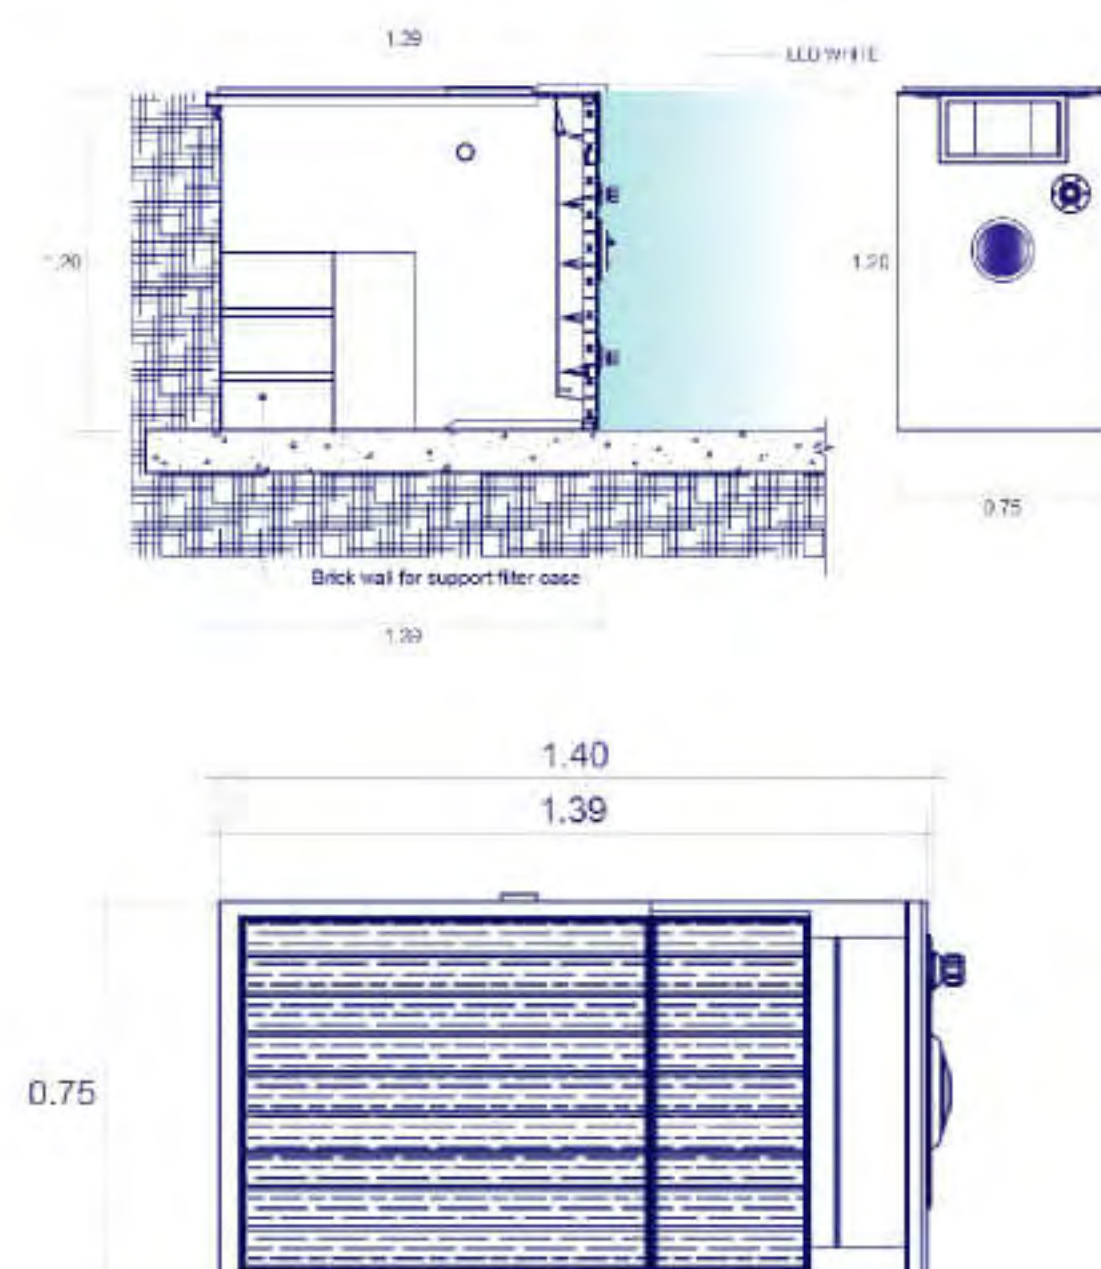

Advantages of TE25

- Invisible filter case, Luxury design and smooth with the pool
- No obstructed hanging look
- Flat on top side, smooth with terrace
- 2 Filter bags show highest performance
- Double return Eyeballs, blow up dirt back to skimmer

คุณสมบัติ เครื่องกรองฝิ่งพลัง 25

- ไม่เห็นตัวเครื่องกรอง เนียนเรียบ ขึ้นงานเดียวกับตัวสระ
- ไม่ต้องแวน ไม่มีส่วนยื่นเข้าตัวสระ
- ด้านบนเรียบเสมอดระดับขอบสระ
- ประสิทธิภาพการกรองสูงสุด ด้วยระบบ 2 กุญกรอง
- หัวจ่าย 2 ทิศทาง จัดตะกอนกันสระพร้อมหมุนเวียนเข้าสกิมเมอร์
- ระบบไร้ท่อ ปราศจากความเสียหายจากการเจาะผนัง

Specifications

MODEL	TE25
Power (Hp)	1.75(47/22)
Rate (m3/hr)	25
Precision of filtration	5μ
Pool Volume (m3)	100
Net Weight (kg)	LED