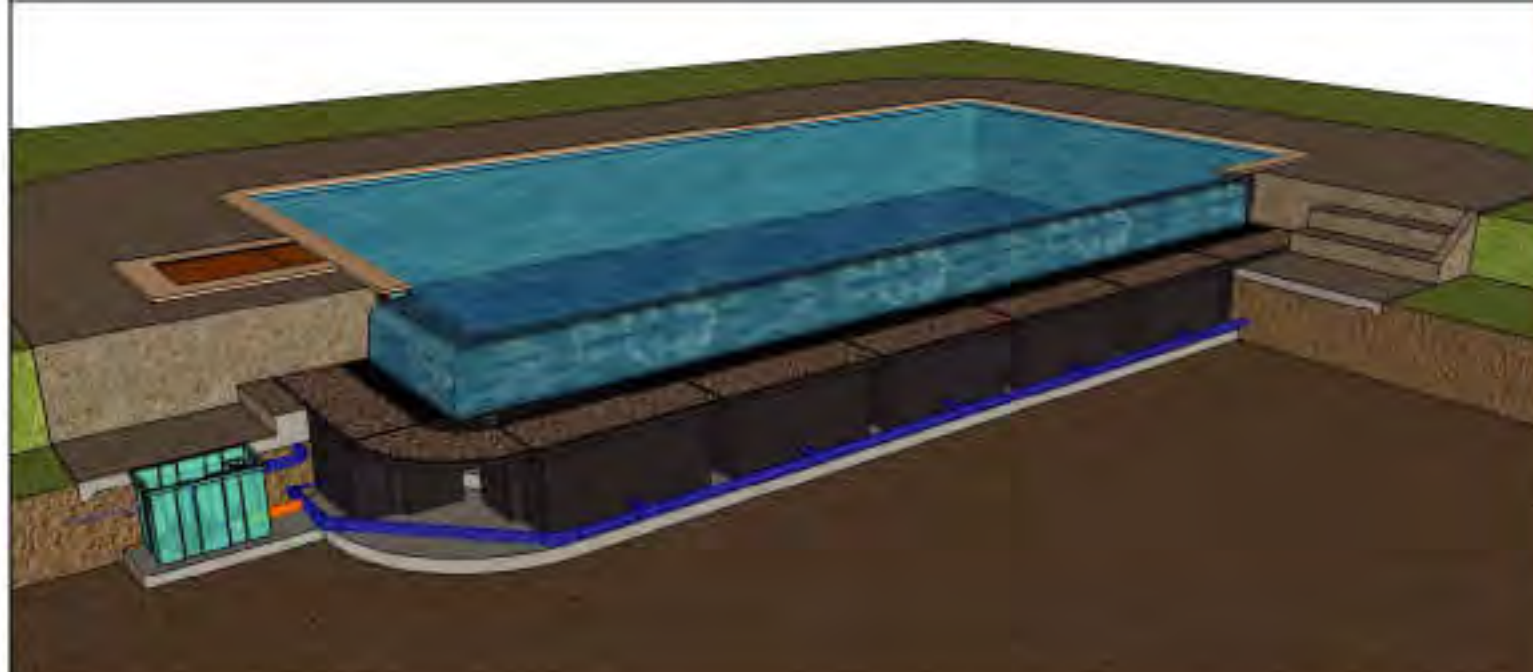

เครื่องกรองผนังอัจฉริยะ: TE

- ไม่ต้องแขวน ไม่มีส่วนยื่นเข้าตัวสระ
- ด้านบนเรียบเสมอรระดับของสระ
- หลากหลายรุ่นตามการใช้งาน
- ผลิตจากไฟเบอร์กลาส ทนต่อสภาพแดดร้อนจัด
- ลดปัญหา และขจัดงานท่อที่ซับซ้อน มีห้องปั๊มในตัว
- ประสิทธิภาพการกรองสูง ที่ความละเอียด 5 ไมครอน

## Extra Area

Somewhere pleasant to relax, recreate and Make someone delightful  
เพิ่มพื้นที่พิเศษ สำหรับคนพิเศษของคุณ

**Internal Pool Step**  
บันไดลงสระ

**Kid Pool**  
พื้นที่สระเด็ก

**Spa Area**  
ที่นั่งนวดสปา

## Infinity Edge

สระว่ายน้ำไร้ขอบ

Dimension and Specification

Infinity Edge Liner Pools is one of J.D.Pools latest innovation. They are easy to build due to the patented J.D.Pools infinity edge structure lets you simply assemble the panels with the storage tank provided. Pumps and accessories especially design for the infinity edge liner pools that strong enough to collect trough water and put it back into the pool.

J.D.Pools Infinity Edge สระไร้ขอบ เจ.ดี.พูลส์พัฒนาด้านการออกแบบไปอีกขั้น สู่มีตความหรูหราแห่งสระว่ายน้ำเคียงคู่บ้านทรงของคุณ สระไร้ขอบ เจ.ดี.พูลส์ ออกแบบด้วยเทคนิคเฉพาะตามหลักวิศวกรรม ผลิตจากวัสดุโพลีเอทิลีนสำเร็จผสมผสานกับคอนกรีตเสริมเหล็ก IPanel Liner Pool ทนต้งมวลน้ำเรื่องปัญหาสระทรุด ผนังรั่วซึม หรือกระเบื้องแตกกร้าว คงไว้ซึ่งความแข็งแรงที่สุดด้านการดูแลรักษาง่าย และการรับประกันที่ยาวนาน