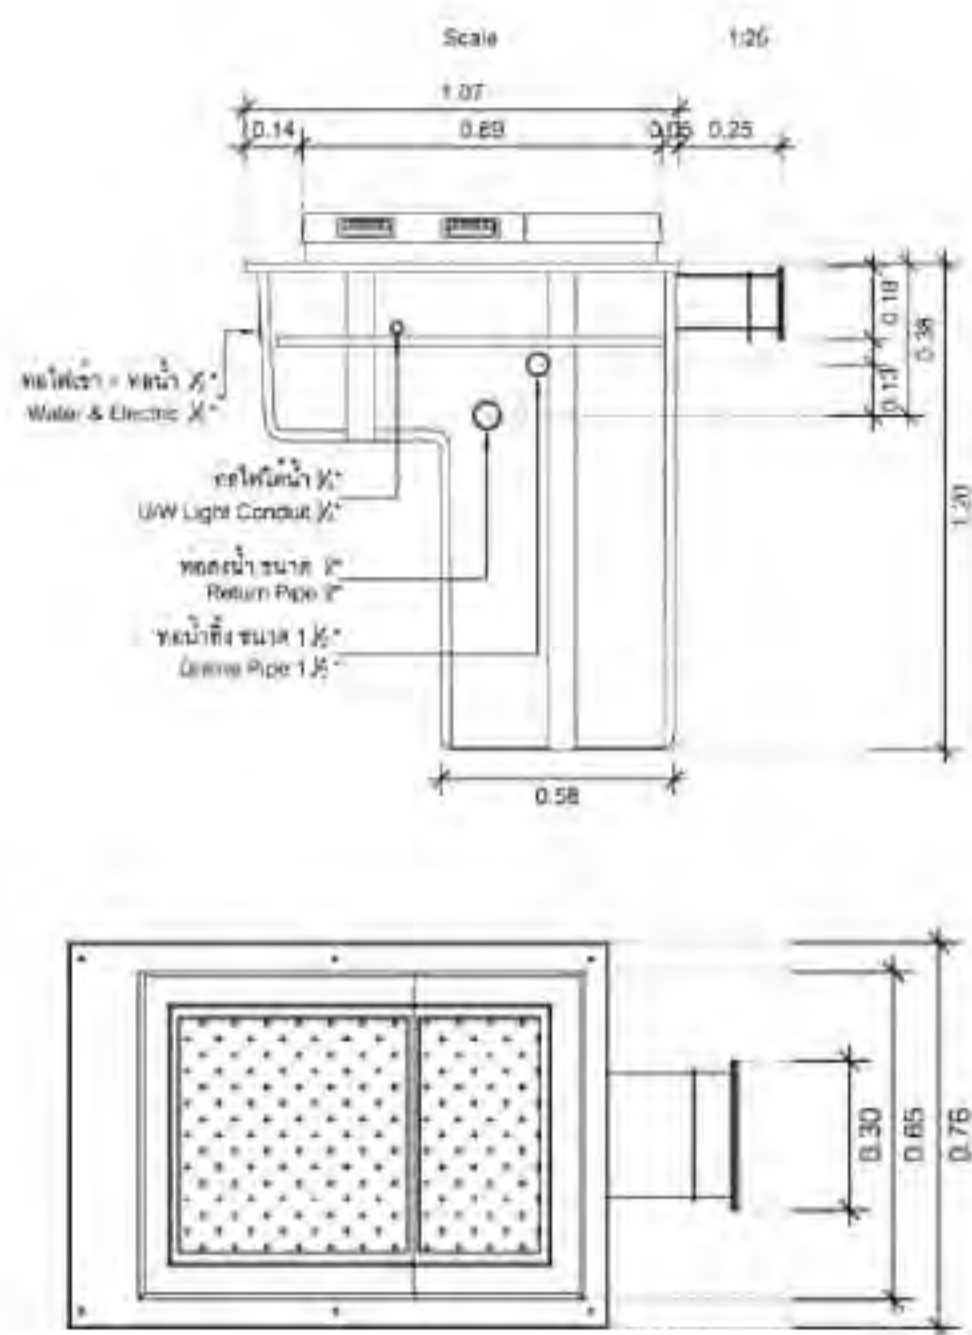

SF20

Smart Filter

Advantages of SF20

- New Technology for concrete pool system
- Space saving: no pump room, balance tank and less pipe
- Time saving: easy and quick to install
- Automatic controller box

- เทคโนโลยีใหม่ล่าสุด สำหรับระบบกรองสระคอนกรีต
- ใช้พื้นที่ติดตั้งน้อย ไม่มีห้องปั๊ม ไม่ต้องสร้างถังเก็บน้ำ งานท่อไม่ซับซ้อน
- ประหยัดเวลาในการติดตั้ง
- ควบคุมการทำงานด้วยระบบอัตโนมัติ

Specifications

MODEL	SF20
Power (Hp)	1
Rate (m3/hr)	18
Precision of filtration	6μ
Pool Volume (m3)	70
Net Weight (kg)	65