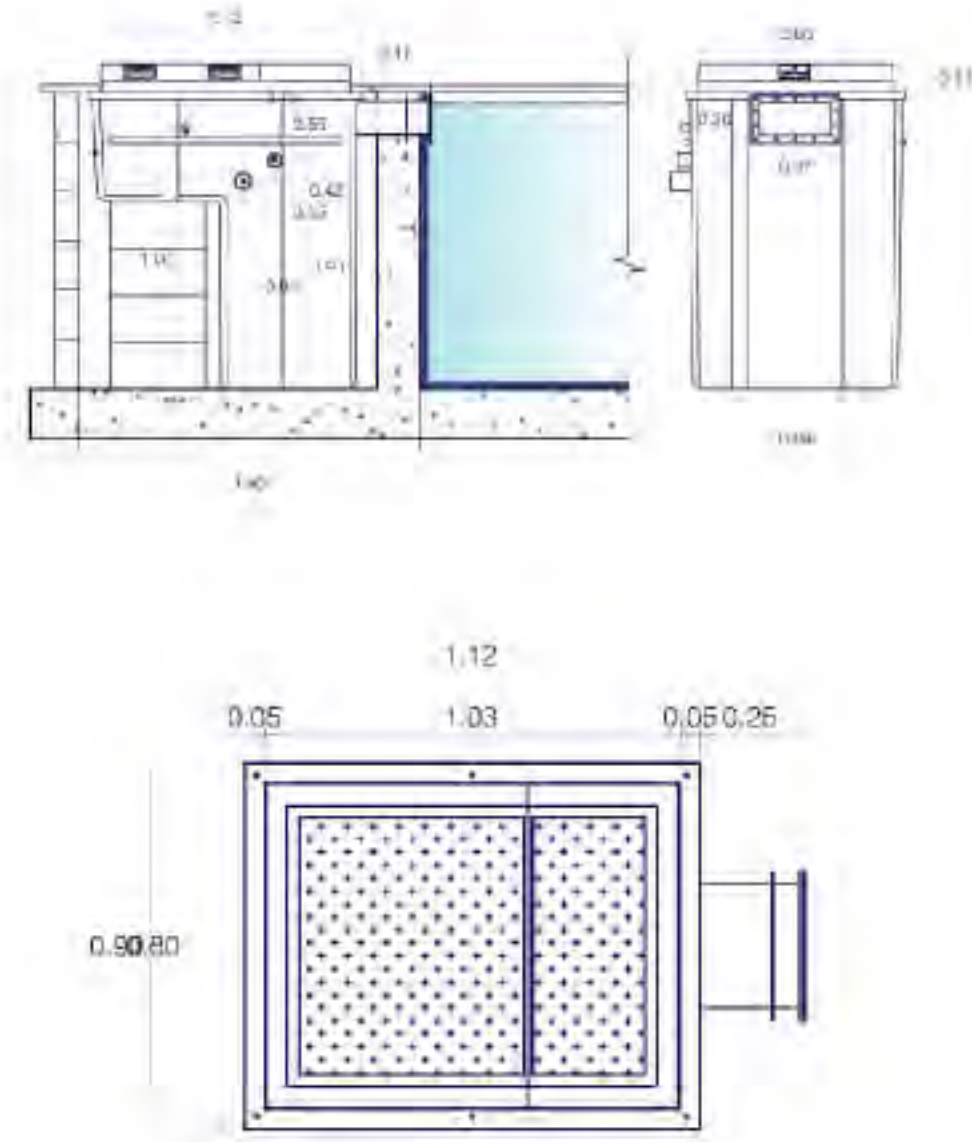

SF30

Smart Filter

Advantages of SF30

- New Technology for concrete pool system
- Space saving: no pump room, balance tank and less pipe
- Time saving: easy and quick to install
- Automatic controller box

- เทคโนโลยีใหม่ล่าสุด สำหรับระบบกรองสระคอนกรีต
- ใช้พื้นที่ติดตั้งน้อย ไม่มีห้องปั๊ม ไม่ต้องสร้างถังเก็บน้ำ งานท่อไม่ซับซ้อน
- ประหยัดเวลาในการติดตั้ง
- ควบคุมการทำงานด้วยระบบอัตโนมัติ

Specifications

MODEL	SF30
Power (Hp)	1.5
Rate (m3/hr)	26
Precision of filtration	6μ
Pool Volume (m3)	150
Net Weight (kg)	75