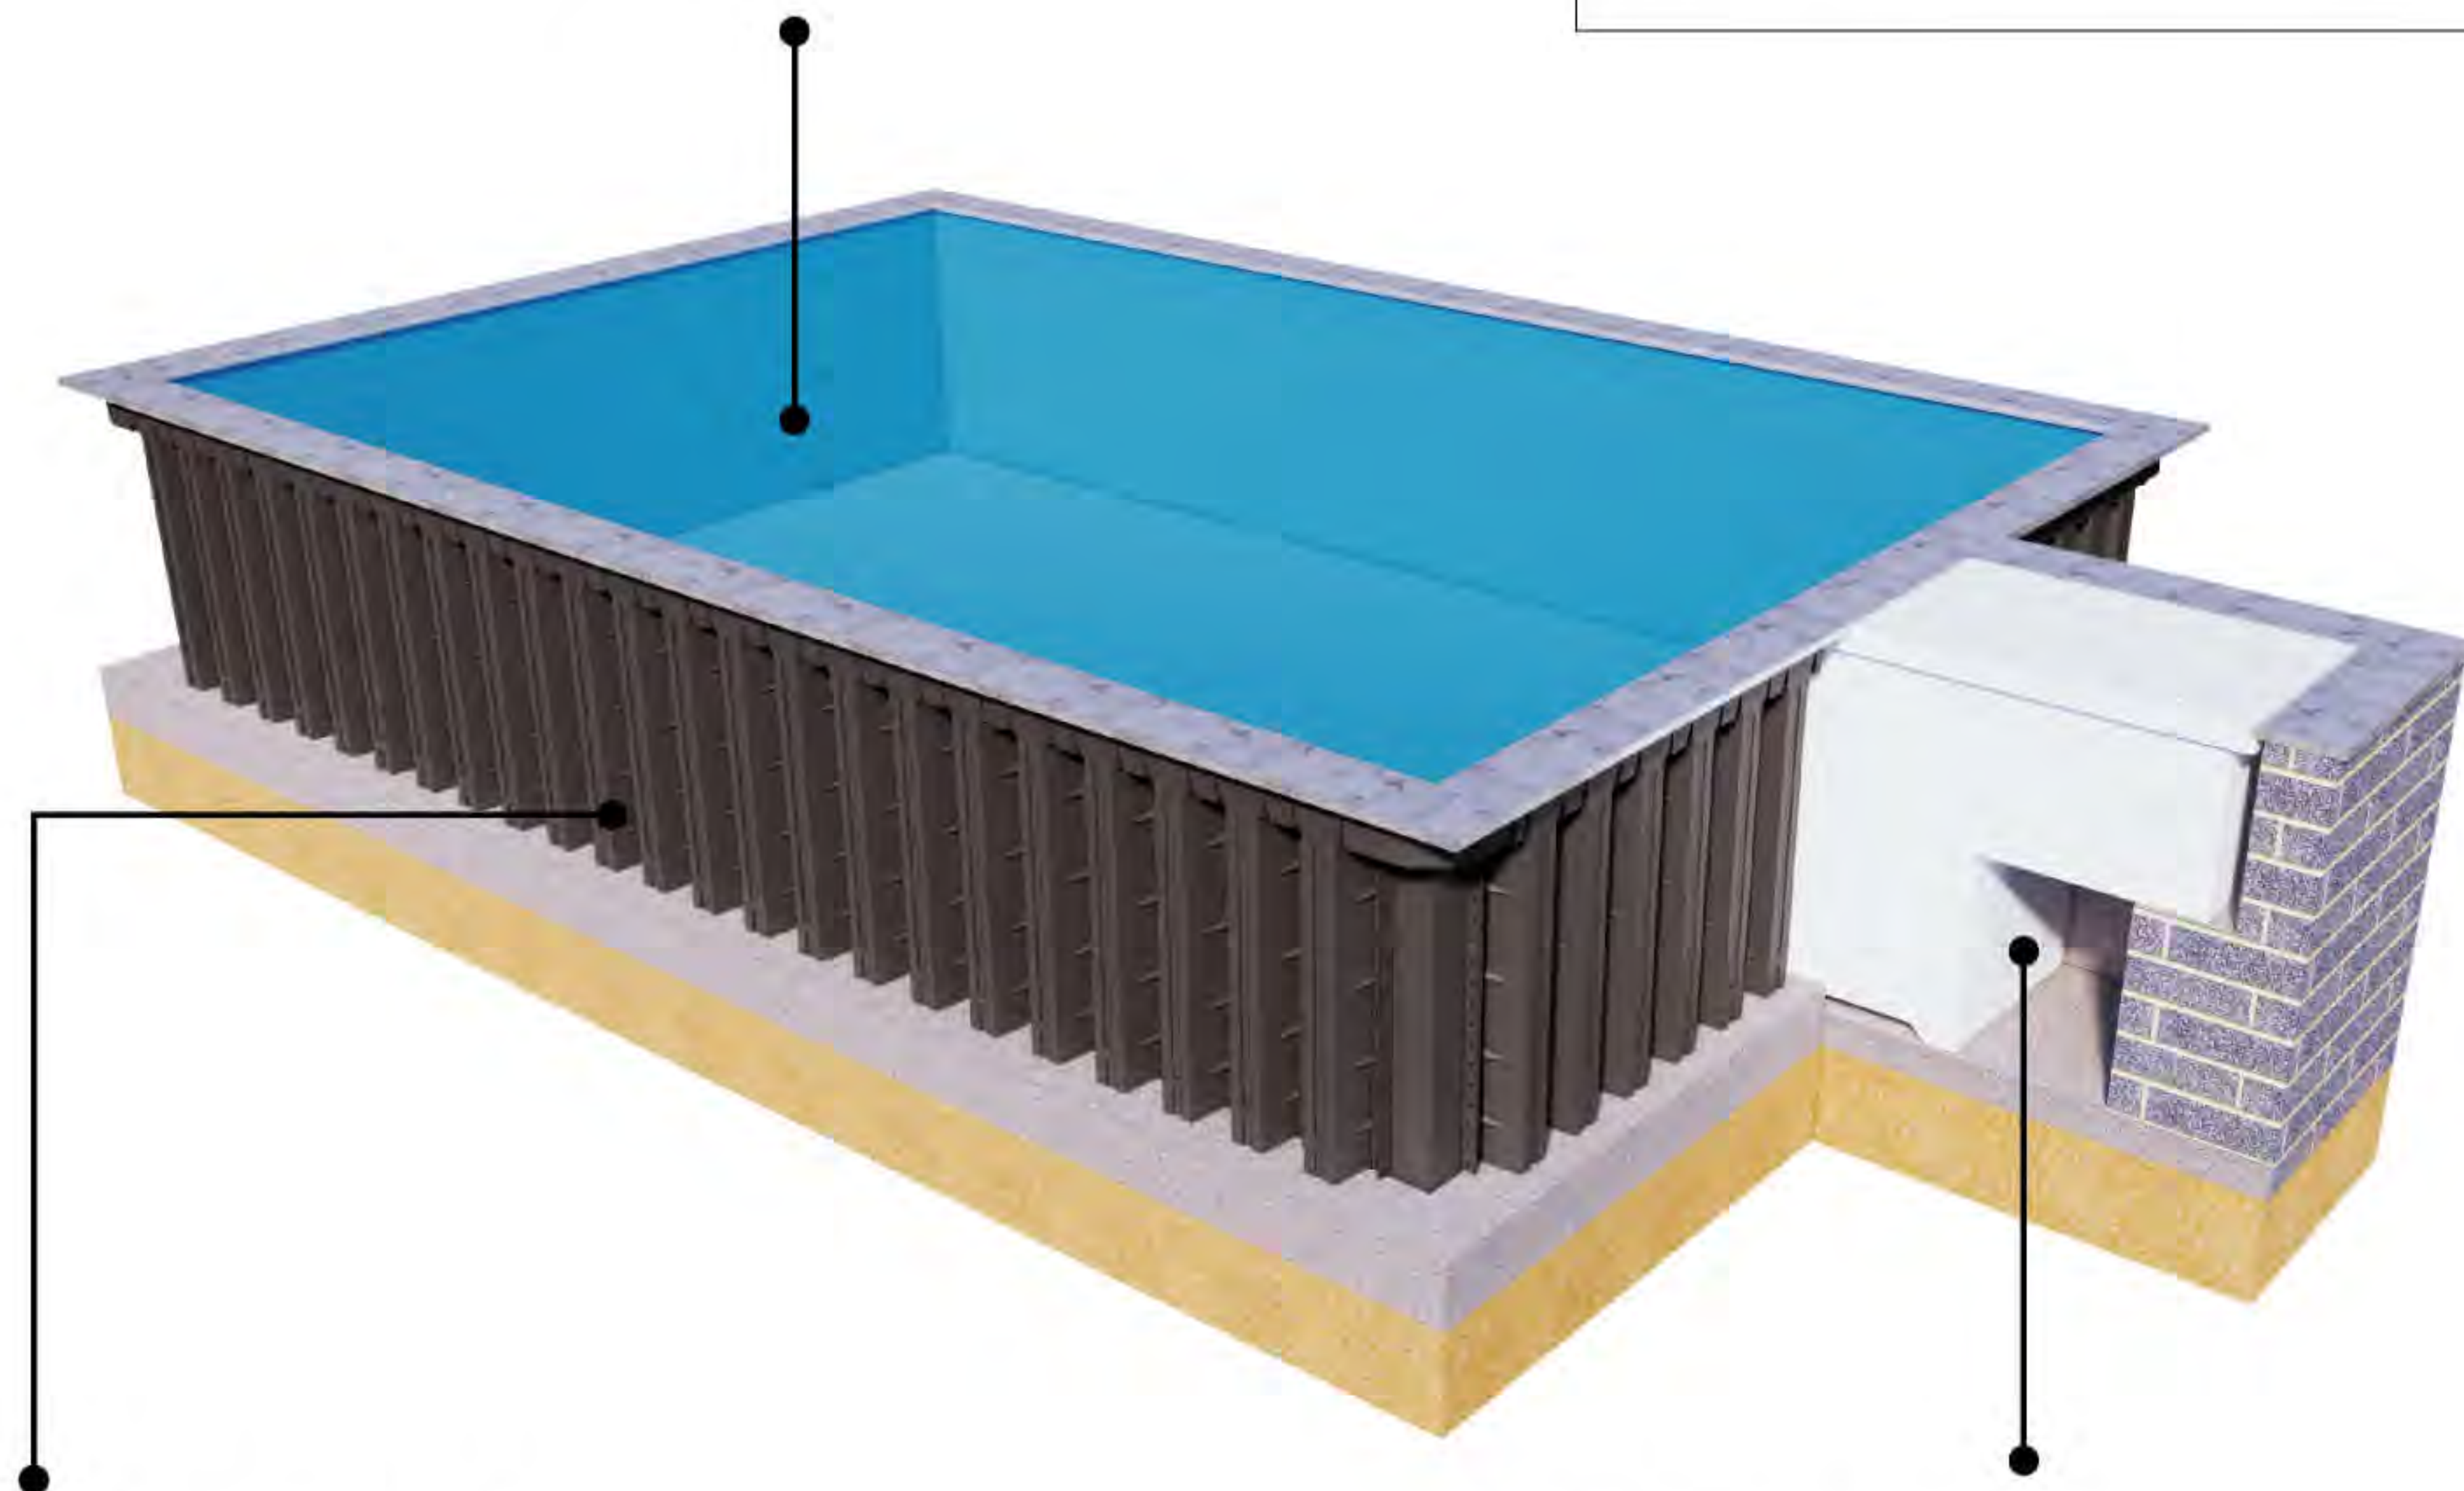

### เจ.ดี.พูลส์ ไลเนอร์ (พื้นผิวสระ) รับประกัน 10 ปี

- ออกแบบและผลิตโดยทีมวิศวกรออสเตรเลีย และ เจ.ดี.พูลส์
- ป้องกันการรั่วซึม 100% เหนียวทนทานเข้ารูปตามรูปทรงสระ
- ดูแลทำความสะอาดง่าย พื้นผิวป้องกันแบคทีเรีย
- ปลอดภัยจากปัญหาการระเบิดแตกร้าว หลุดร่อน
- สัมผัสที่อ่อนนุ่มต่อผู้ใช้ ไม่ลื่น

## Injection Panel

iPanel (Intelligent Panel) with concrete 10 year structural warranty

- Produced by polypropylene combined with concrete
- Can be designed for any pool size and shape
- Durability - no cracks or leaks from ground movement
- 10 year warranty on iPanel structure

เครื่องกรองผนังอัจฉริยะ: TE

- ไม่ต้องแขวน ไม่มีส่วนยื่นเข้าตัวสระ
- ด้านบนเรียบเสมอรระดับของสระ
- หลากหลายรุ่นตามการใช้งาน
- ผลิตจากไฟเบอร์กลาส ทนต่อสภาพแดดร้อนจัด
- ลดปัญหา และขจัดงานท่อที่ซับซ้อน มีห้องปั๊มในตัว
- ประสิทธิภาพการกรองสูง ที่ความละเอียด 5 ไมครอน

## Infinity Edge

สระว่ายน้ำไร้ขอบ

Dimension and Specification

Infinity Edge Liner Pools is one of J.D.Pools latest innovation. They are easy to build due to the patented J.D.Pools infinity edge structure lets you simply assemble the panels with the storage tank provided. Pumps and accessories especially design for the infinity edge liner pools that strong enough to collect trough water and put it back into the pool.