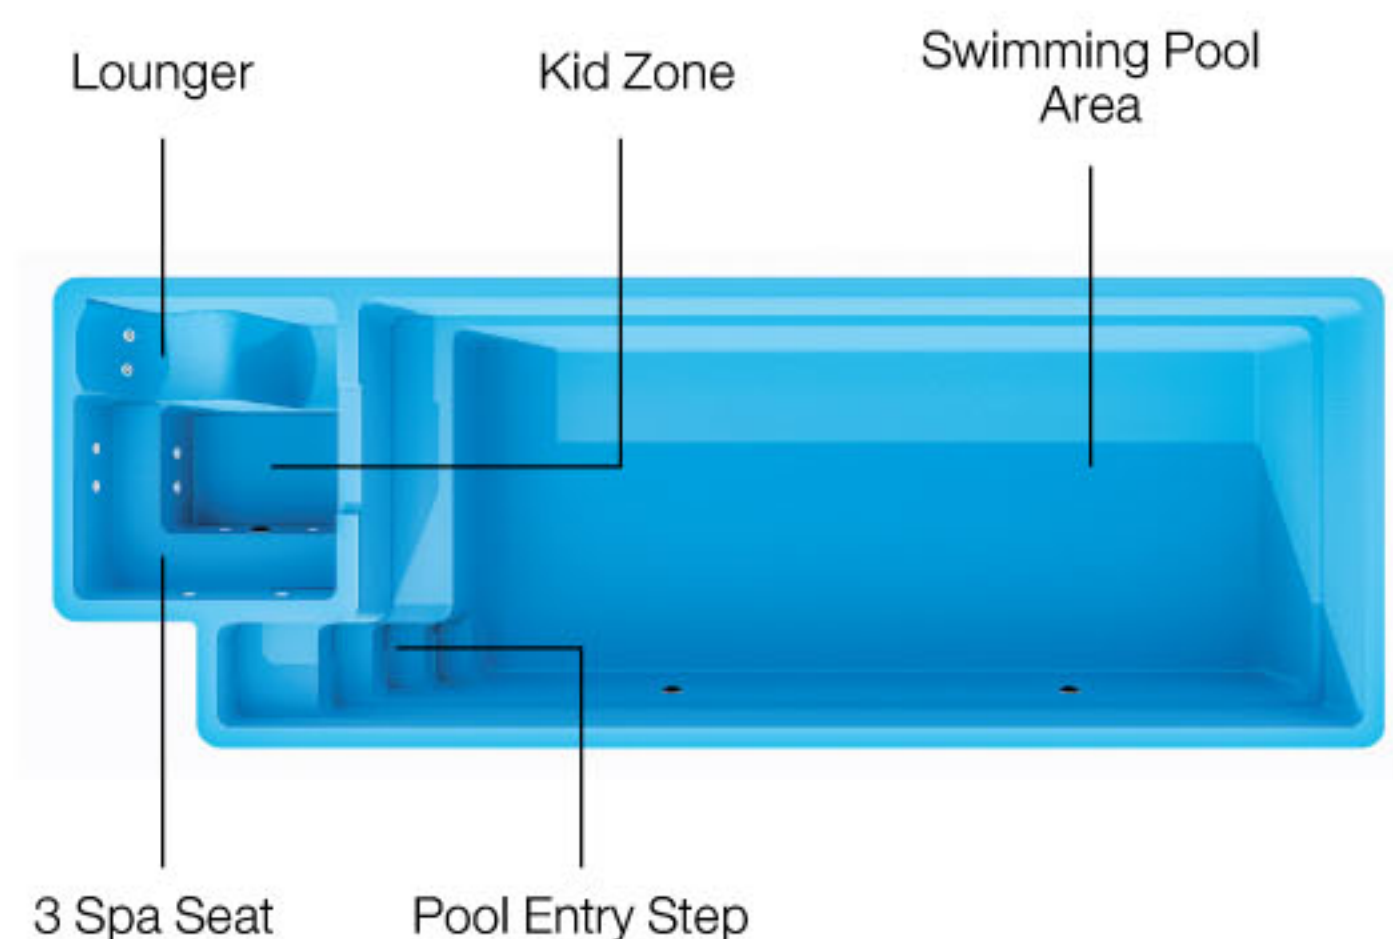

Family Pool F9

Relationship of design

สระว่ายน้ำครอบครัว "สัมพันธภาพ" แห่งการออกแบบ

New Premium Spa Pool

When Composite Pool and Luxury Spa Fused Into One

Family Pools F9

Swimming pool for the whole family, versatile luxurious design and combines for multi purpose. Sporty long rectangular shape that can swim along the line, connect to a relaxing whirlpool spa and kid zone with superior luxury spa features.

สระว่ายน้ำเพื่อทุกคนในครอบครัว ดีไซน์นอกประสงค์แบบลักซ์ชวี่ ครบลงตัวทุกฟังก์ชัน รูปทรงสี่เหลี่ยมยาวสปอร์ตว่ายน้ำได้ตลอดแนว เชื่อมต่อโซนอ่างสพำน่านผ่อนคลาย พร้อมฟิเจอร์หรูเหนือระดับ

- Jacuzzi Spa สปาจากูซซี่
- Lounger ที่นอนนวดสปา
- Foot Massage Jet นวดฝ่าเท้า
- Kid Zone พื้นที่สระเด็ก
- Multi Color LED ไฟเปลี่ยนสีได้

Swimming Pool Detail

Pool Size

External Size: 9.33 x 3.33 m.

Internal Size: 9.00 x 3.00 m.

Swim Area: 7.00 x 3.00 m. (1.25 m. Dept)

Spa Pool Size: 2.20 x 2.10 m. (0.90 m. Dept)

Lounger: 1 Seat

Spa Seat: 3 Seat

Pool Entry Step: 0.75 m. Wide 0.25 m Step High

Pool Volume: 27 Cubic Meter

Pool Perimeter: 25.32 Meter