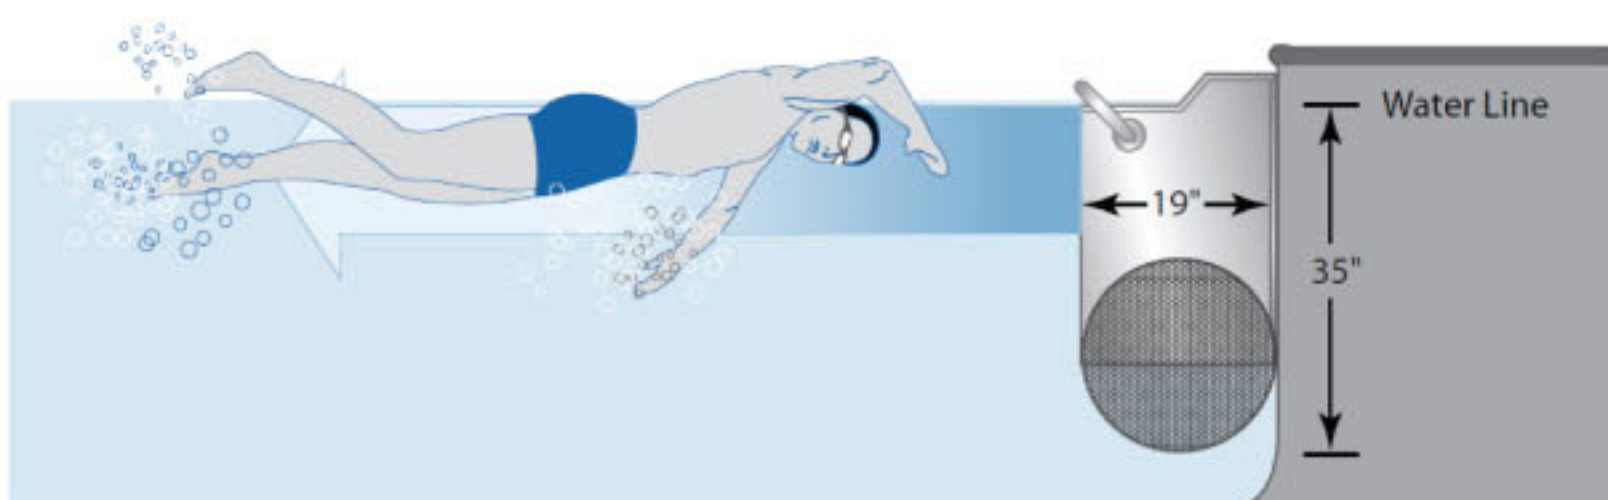

The FASTLANE is so easy to operate

- Press the ON/OFF button on your remote control to start the current
- Adjust the speed to your desired pace
- Swim into the current and keep swimming
- Change speed with the FASTER and SLOWER buttons
- To stop, simply swim out of the current and press the ON/OFF button

FASTLANE ใช้งานง่าย

- กดปุ่ม ON/OFF ที่ รีโมทคอนโทรลเพื่อเริ่มกระแส
- ปรับความแรงของน้ำตามใจชอบ
- ว่ายน้ำเข้าหากระแส และว่ายน้ำได้เรื่อยๆ
- ปรับความแรงของกระแสตามปุ่ม Faster หรือ Slower
- หากต้องการหยุดก็แค่ว่ายน้ำออกนอกกระแส จากนั้น กดปุ่ม ON/OFF

Add these professional tools to your routine and see the results immediately

- + Swim Pace Display
- + Floor Mirror

อุปกรณ์เสริมเพิ่มเติม

- + หน้าจอแสดงผลที่ขอบสระ
- + กระจกใต้น้ำ
- + อุปกรณ์บันทึกวิดีโอ