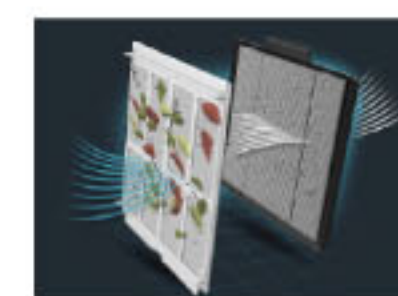

### Profession pool Cleaner That Is Suited To Mid-sized Pool Up To 25m.

ทำความสะอาดสระขนาดกลาง ความยาวได้ถึง 25 เมตร

Floor Walls and Waterline Cleaning

Dual Motor

Complete Pool Coverage

Dual-Level Filtration