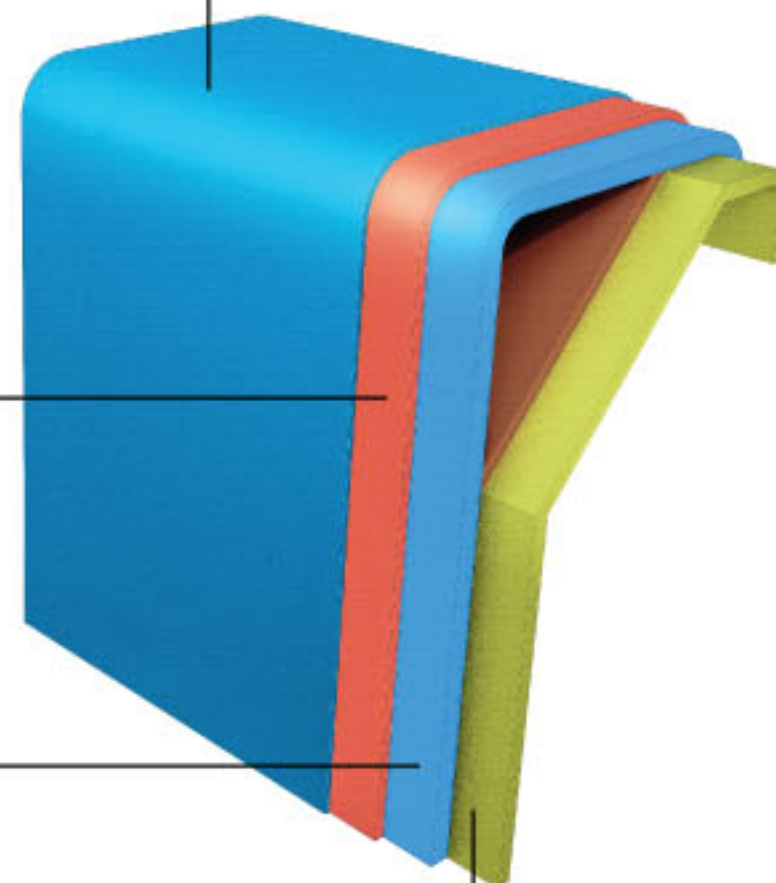

Pool Coating Process Production control based on Australian Engineering Standard

การพ่นเคลือบผิวชั้นสระ ภายใต้มาตรฐานวิศวกรรมออสเตรเลีย