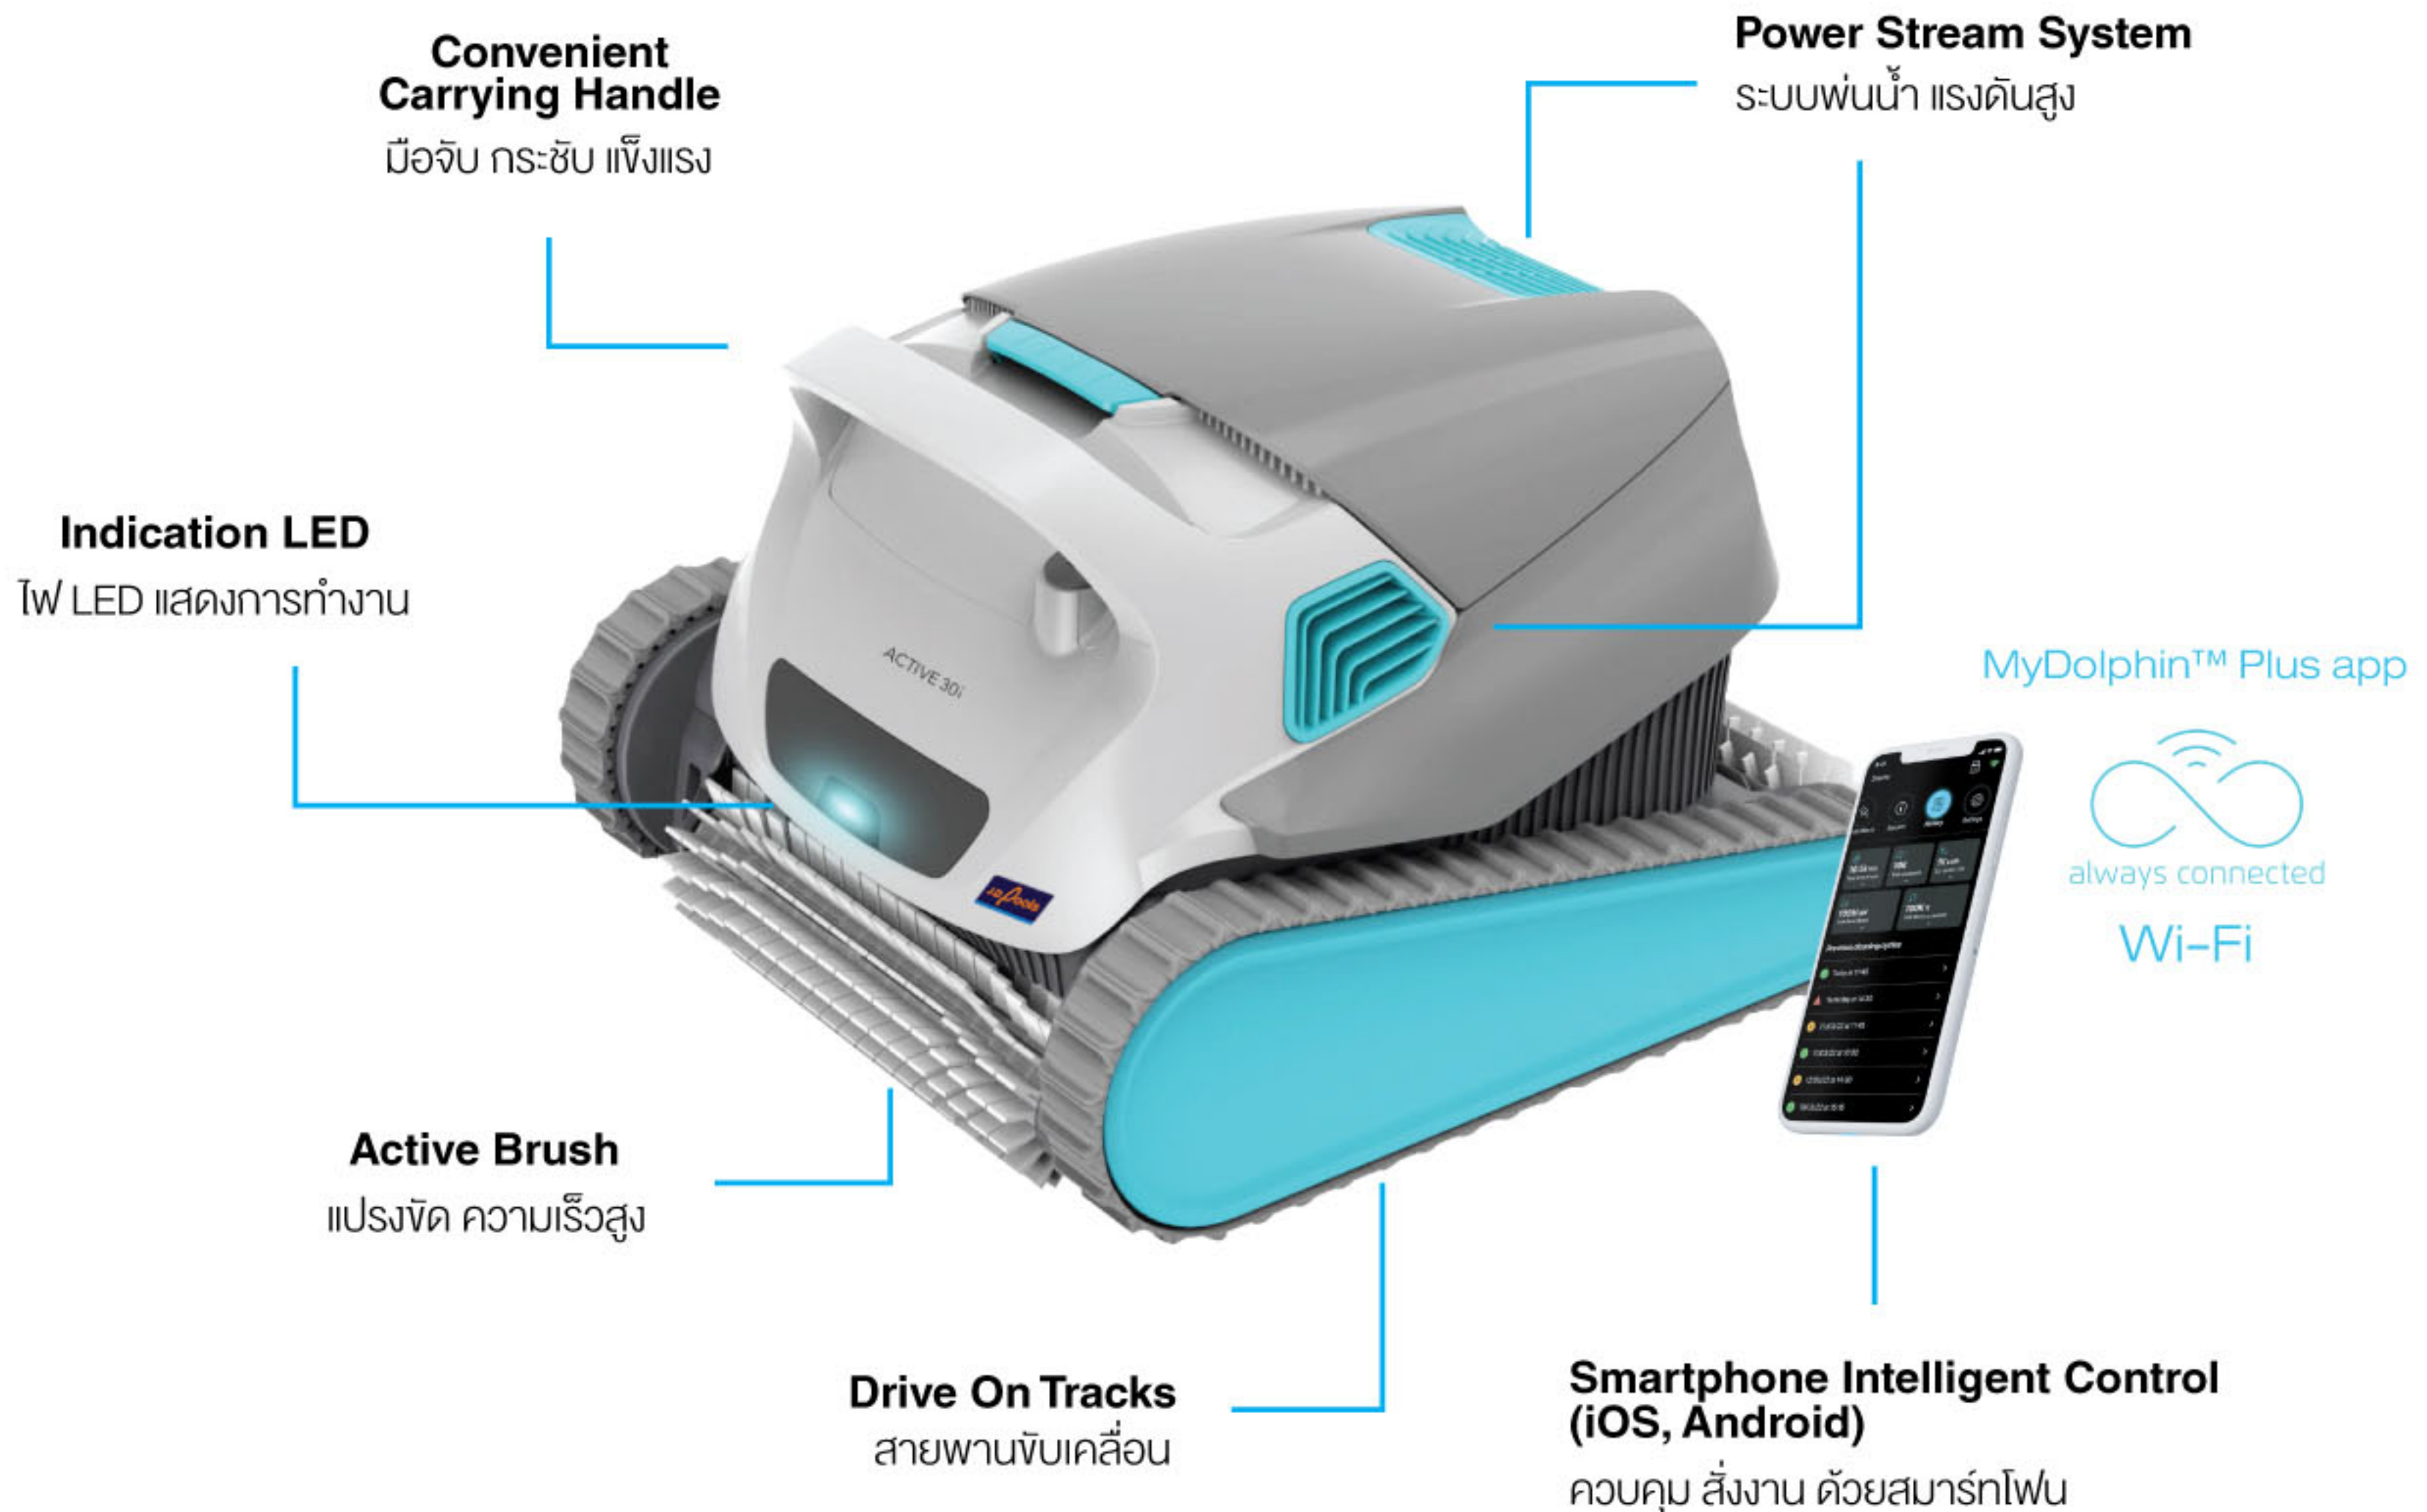

# Pool Cleaning Robot หุ่นยนต์ทำความสะอาดสระอัจฉริยะ

## Active 30i

**Cleaning Robot Active 30i** ขัดพื้น - ผนัง - ขอบน้ำ - ตั้งเวลาการทำงาน  
**Smartphone Intelligent Control** ที่สุดแห่งอัจฉริยะ ควบคุม สั่งงานด้วยสมาร์ทโฟน