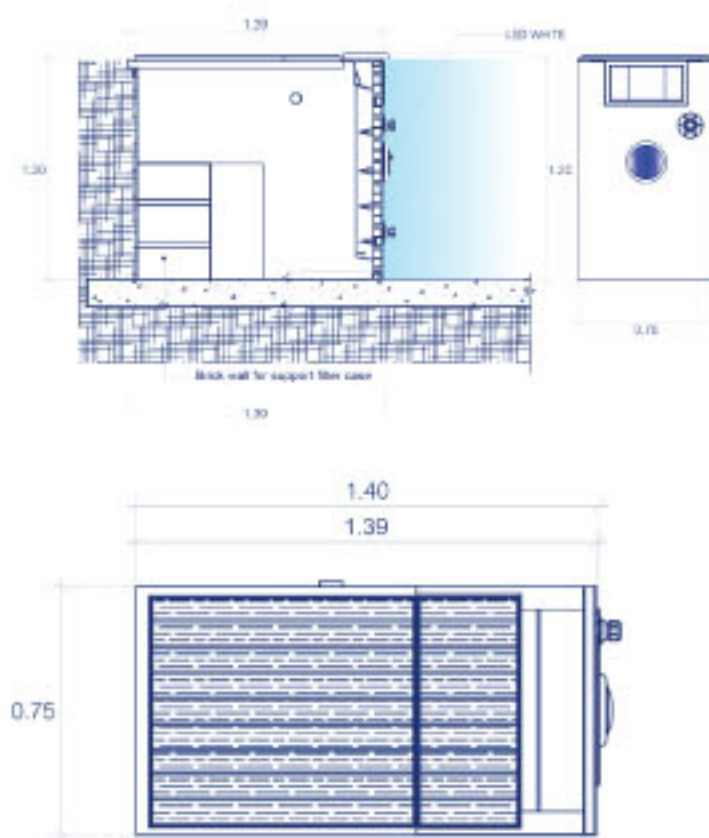

TE25

Technology Embedded Filter

เครื่องกรองฝังพลัง 25 - ไม่ต้องแวน ไร้รอยต่อ