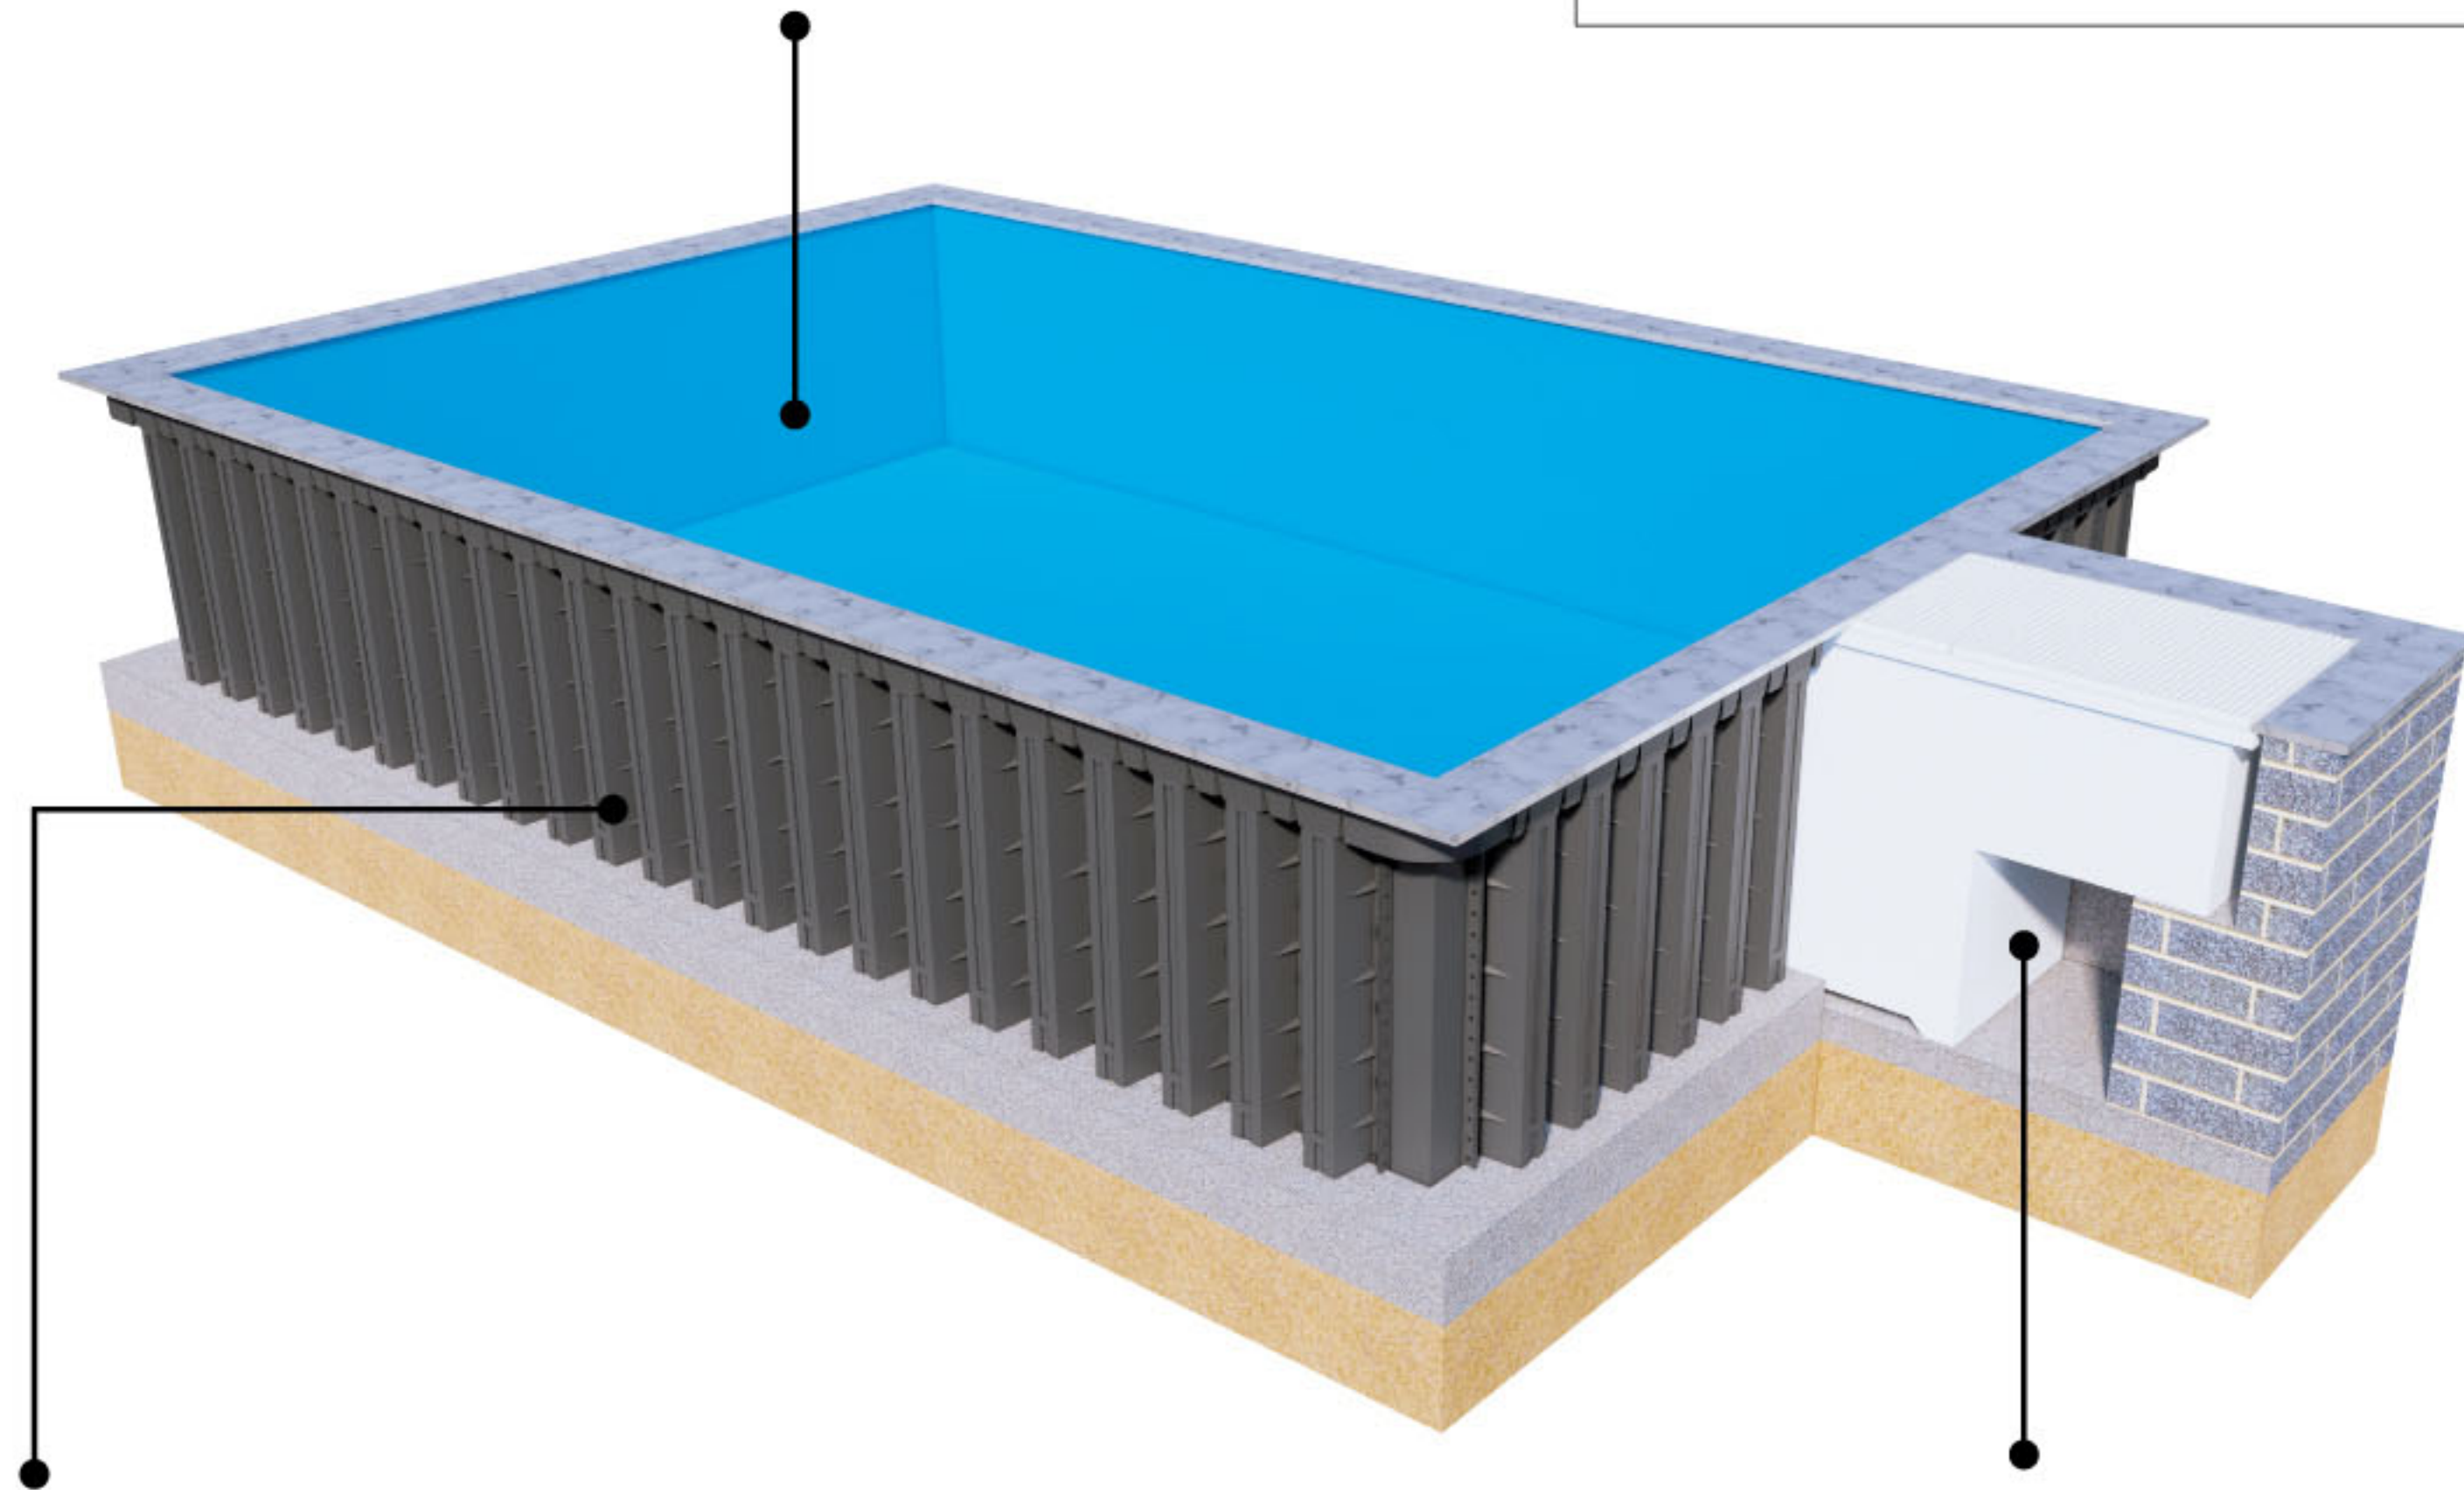

### เจ.ดี.พูลส์ ไลเนอร์ (พื้นผิวสระ) รับประกัน 10 ปี

- ออกแบบและผลิตโดยทีมวิศวกรออสเตรเลีย และ เจ.ดี.พูลส์
- ป้องกันการรั่วซึม 100% เหนียวทนทานเข้ารูปตามรูปทรงสระ
- ดูแลทำความสะอาดง่าย พื้นผิวป้องกันแบคทีเรีย
- ปลอดภัยจากปัญหาการระเบิดแตกร้าว หลุดร่อน
- สัมผัสที่อ่อนนุ่มต่อผู้ใช้ ไม่ลื่น

### Ice Blue

Superior pool lining featuring enhanced UV, Color fastness, Chlorine and bacterial resistance, Thickness 1.0 mm and 1.5 mm.

ไลเนอร์คุณภาพที่ดีที่สุด สำหรับสระว่ายน้ำ ด้วยคุณลักษณะที่โดดเด่น เคลือบผิวหน้า ให้สีคงทน ทนทานแสงยูวี , คลอรีน และ ป้องกันแบคทีเรีย ความหนา ให้เลือก 2 ระดับ 1.0 มม. และ 1.5 มม.

เครื่องกรองผนังอัจฉริยะ TE

- ไม่ต้องแขวน ไม่มีส่วนยื่นเข้าตัวสระ
- ด้านบนเรียบเสมอรระดับของสระ
- หลากหลายรุ่นตามการใช้งาน
- ผลิตจากไฟเบอร์กลาส ทนต่อสภาพแดดร้อนจัด
- ลดปัญหา และขจัดงานท่อที่ซับซ้อน มีห้องปั๊มในตัว
- ประสิทธิภาพการกรองสูง ที่ความละเอียด 5 ไมครอน

## Infinity Edge สระว่ายน้ำไร้ขอบ

Infinity Edge Liner Pools is one of J.D.Pools latest innovation. They are easy to build due to the patented J.D.Pools infinity edge structure lets you simply assemble the panels with the storage tank provided. Pumps and accessories especially design for the infinity edge liner pools that strong enough to collect trough water and put it back into the pool.