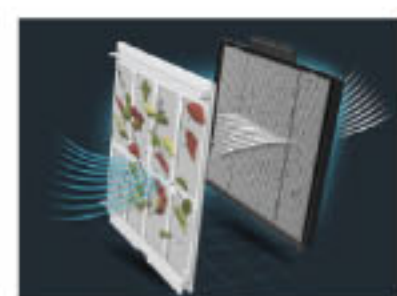

### Solution For Larger Aquatic Pool Up To 50 M.

หุ่นยนต์ทำความสะอาดสระ รุ่น C6 PLUS ทำความสะอาดสระขนาดใหญ่ความยาวได้ถึง 50 เมตร

Floor Walls and Waterline Cleaning

Dual Motor

Complete Pool Coverage

Dual-Level Filtration